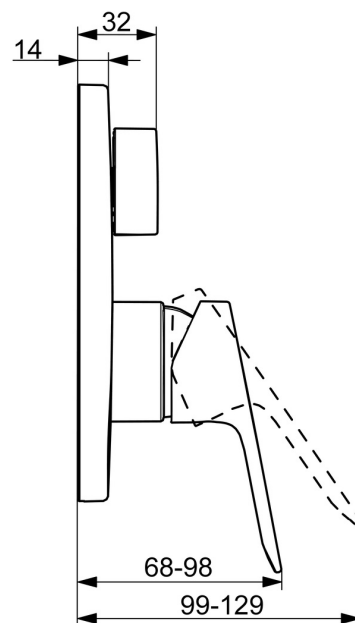

EAN: 4057304019159
static.hansa.com/80559003

- Vasca & doccia
- Set esterno, Monocomando
- Montaggio a parete con unità d'incasso
- Cromo
- Leva con simbolo F+C, Leva/Manopola monocomando
- Deviatore a rotazione
- Limitatore di temperatura
- Cartuccia a dischi ceramici \varnothing 35mm
- BLUECLICK portaplacca per un montaggio semplice, BLUETUNE: allineamento post montaggio +/- 3,5°, Unità di funzionamento, Unità di funzionamento con fissaggio a vite, Placca cromata, Placca rotonda, Canotto e leva

Dati tecnici

Caratteristiche flusso

Portata 3 bar **21.0 / 21.0 l/min**

Caratteristiche tecniche

Fornitura di acqua calda **max. +80°C**
 Pressione di esercizio **0.5-10 bar**
 Materiale **Ottone**

Norme

Standard EN **EN 817**
 Classe di rumorosità **I (ISO 3822)**

Parti di ricambio

SP80559003

	Nome	Codice
01	Leva Cromo	1014955V
02	Rosetta Cromo	59912511
03	Bottone di deviatore Cromo	59914324
04	Piastra, d 170 mm Cromo	59914308
05	Screw, M4.5x80	59912890
06	Fixing part	59914307
07	Unità funzionale, 3.5	59914299
08	Deviatore	59914183
09	Cartuccia, 3.5 Classic	59913075
10	O-ring, 23.47x2.62	59914304