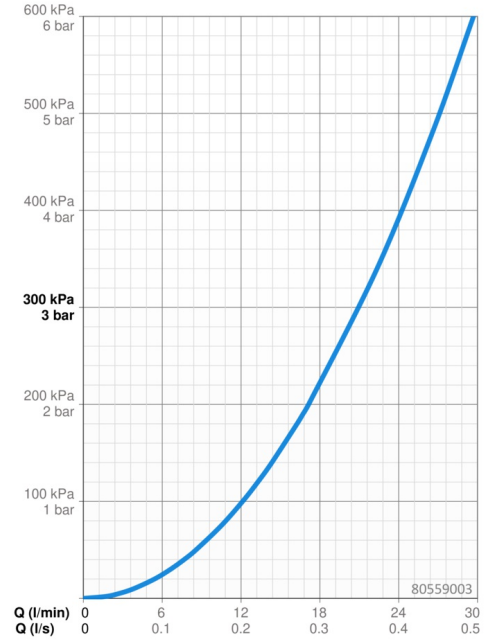

Dati tecnici

Caratteristiche flusso

Portata 3 bar **21.0 / 21.0 l/min**

Caratteristiche tecniche

Fornitura di acqua calda **max. +80°C**
Pressione di esercizio **0.5-10 bar**
Materiale **Ottone**

Norme

Standard EN **EN 817**
Classe di rumorosità **I (ISO 3822)**

Certificati/Dichiarazioni

DVGW **DW-6506CS0196**
ABP **PA-IX 38161/IDC**
Dichiarazione di conformità **DoC**
EPD **S-P-07752**

Sostenibilità

EPD module A1 (kg CO2 eq.) **14,39**
EPD module A2 (kg CO2 eq.) **0,46**
EPD module A3 (kg CO2 eq.) **8,98**
EPD module A1-A3 (kg CO2 eq.) **23,73**
EPD module A4 (kg CO2 eq.) **0,39**
EPD module B7 (kg CO2 eq.) **4053,00**
EPD module C2 (kg CO2 eq.) **0,02**
EPD module C3 (kg CO2 eq.) **0,02**
EPD module C4 (kg CO2 eq.) **0,31**
EPD module D (kg CO2 eq.) **-7,34**