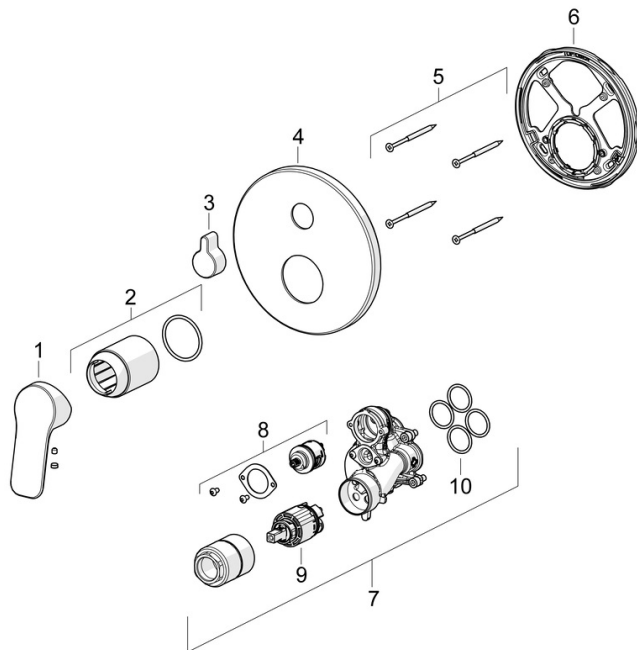

EAN: 4057304019159
static.hansa.com/80559003

- Vasca & doccia
- Set esterno, Monocomando
- Montaggio a parete con unità d'incasso
- Cromo
- Leva con simbolo F+C, Leva/Manopola monocomando
- Deviatore a rotazione
- Limitatore di temperatura
- Cartuccia a dischi ceramici \varnothing 35mm
- BLUECLICK portaplacca per un montaggio semplice, BLUETUNE: allineamento post montaggio +/- 3,5°, Unità di funzionamento, Unità di funzionamento con fissaggio a vite, Placca cromata, Placca rotonda, Canotto e leva

Certificati/Dichiarazioni

DVGW **DW-6506CS0196**
 ABP **PA-IX 38161/IDC**
 Dichiarazione di conformità **DoC**
 EPD **S-P-07752**

Sostenibilità

EPD module A1 (kg CO2 eq.) **14,39**
 EPD module A2 (kg CO2 eq.) **0,46**
 EPD module A3 (kg CO2 eq.) **8,98**
 EPD module A1-A3 (kg CO2 eq.) **23,73**
 EPD module A4 (kg CO2 eq.) **0,39**
 EPD module B7 (kg CO2 eq.) **4053,00**
 EPD module C2 (kg CO2 eq.) **0,02**
 EPD module C3 (kg CO2 eq.) **0,02**
 EPD module C4 (kg CO2 eq.) **0,31**
 EPD module D (kg CO2 eq.) **-7,34**

Parti di ricambio

SP80559003

	Nome	Codice
01	Leva Cromo	1014955V
02	Rosetta Cromo	59912511
03	Bottone di deviatore Cromo	59914324
04	Piastra, d 170 mm Cromo	59914308
05	Screw, M4.5x80	59912890
06	Fixing part	59914307
07	Unità funzionale, 3.5	59914299
08	Deviatore	59914183
09	Cartuccia, 3.5 Classic	59913075
10	O-ring, 23.47x2.62	59914304